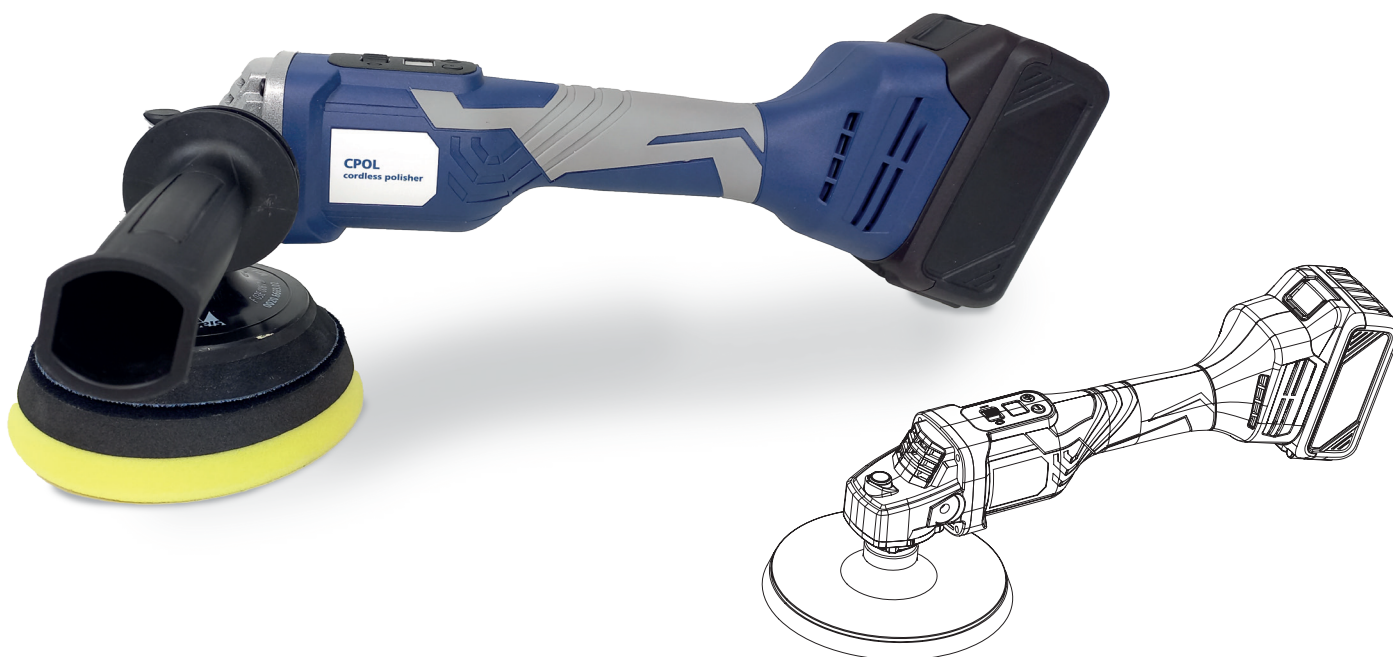

# LUCIDATRICI KT

Potenti e maneggevoli, a cavo e batteria

## Lucidatrici per aut carrozzeria, industria nautica e compositi

Le lucidatrici Kunzle&Tasin rotative, unitamente al sistema di lucidatura siachrome, permettono il trattamento ottimale delle superfici. Adatte sia alle grandi superfici che alle piccole riparazioni più rapide. Entrambe le versioni EPOL (elettrica) e CPOL (cordless) possiedono un'impugnatura ergonomica che riduce la trasmissione delle vibrazioni e può essere applicata sia sul lato destro che sinistro.

EPOL la potente versione elettrica mostra una generosa coppia di lavoro in grado di facilitare la manovrabilità dell'utensile, questo riduce sensibilmente i tempi di lavoro utili all'operatore per raggiungere il risultato. Una contenuta temperatura operativa consente inoltre un confortevole utilizzo ed una elevata prospettiva di servizio.

CPOL la leggera lucidatrice a batteria consente all'operatore di lavorare liberamente e ovunque, questo la rende ideale per i lavori più agili e anche per eventuali correzioni delle imperfezioni rilevate mentre la superficie è esposta alla luce del sole.